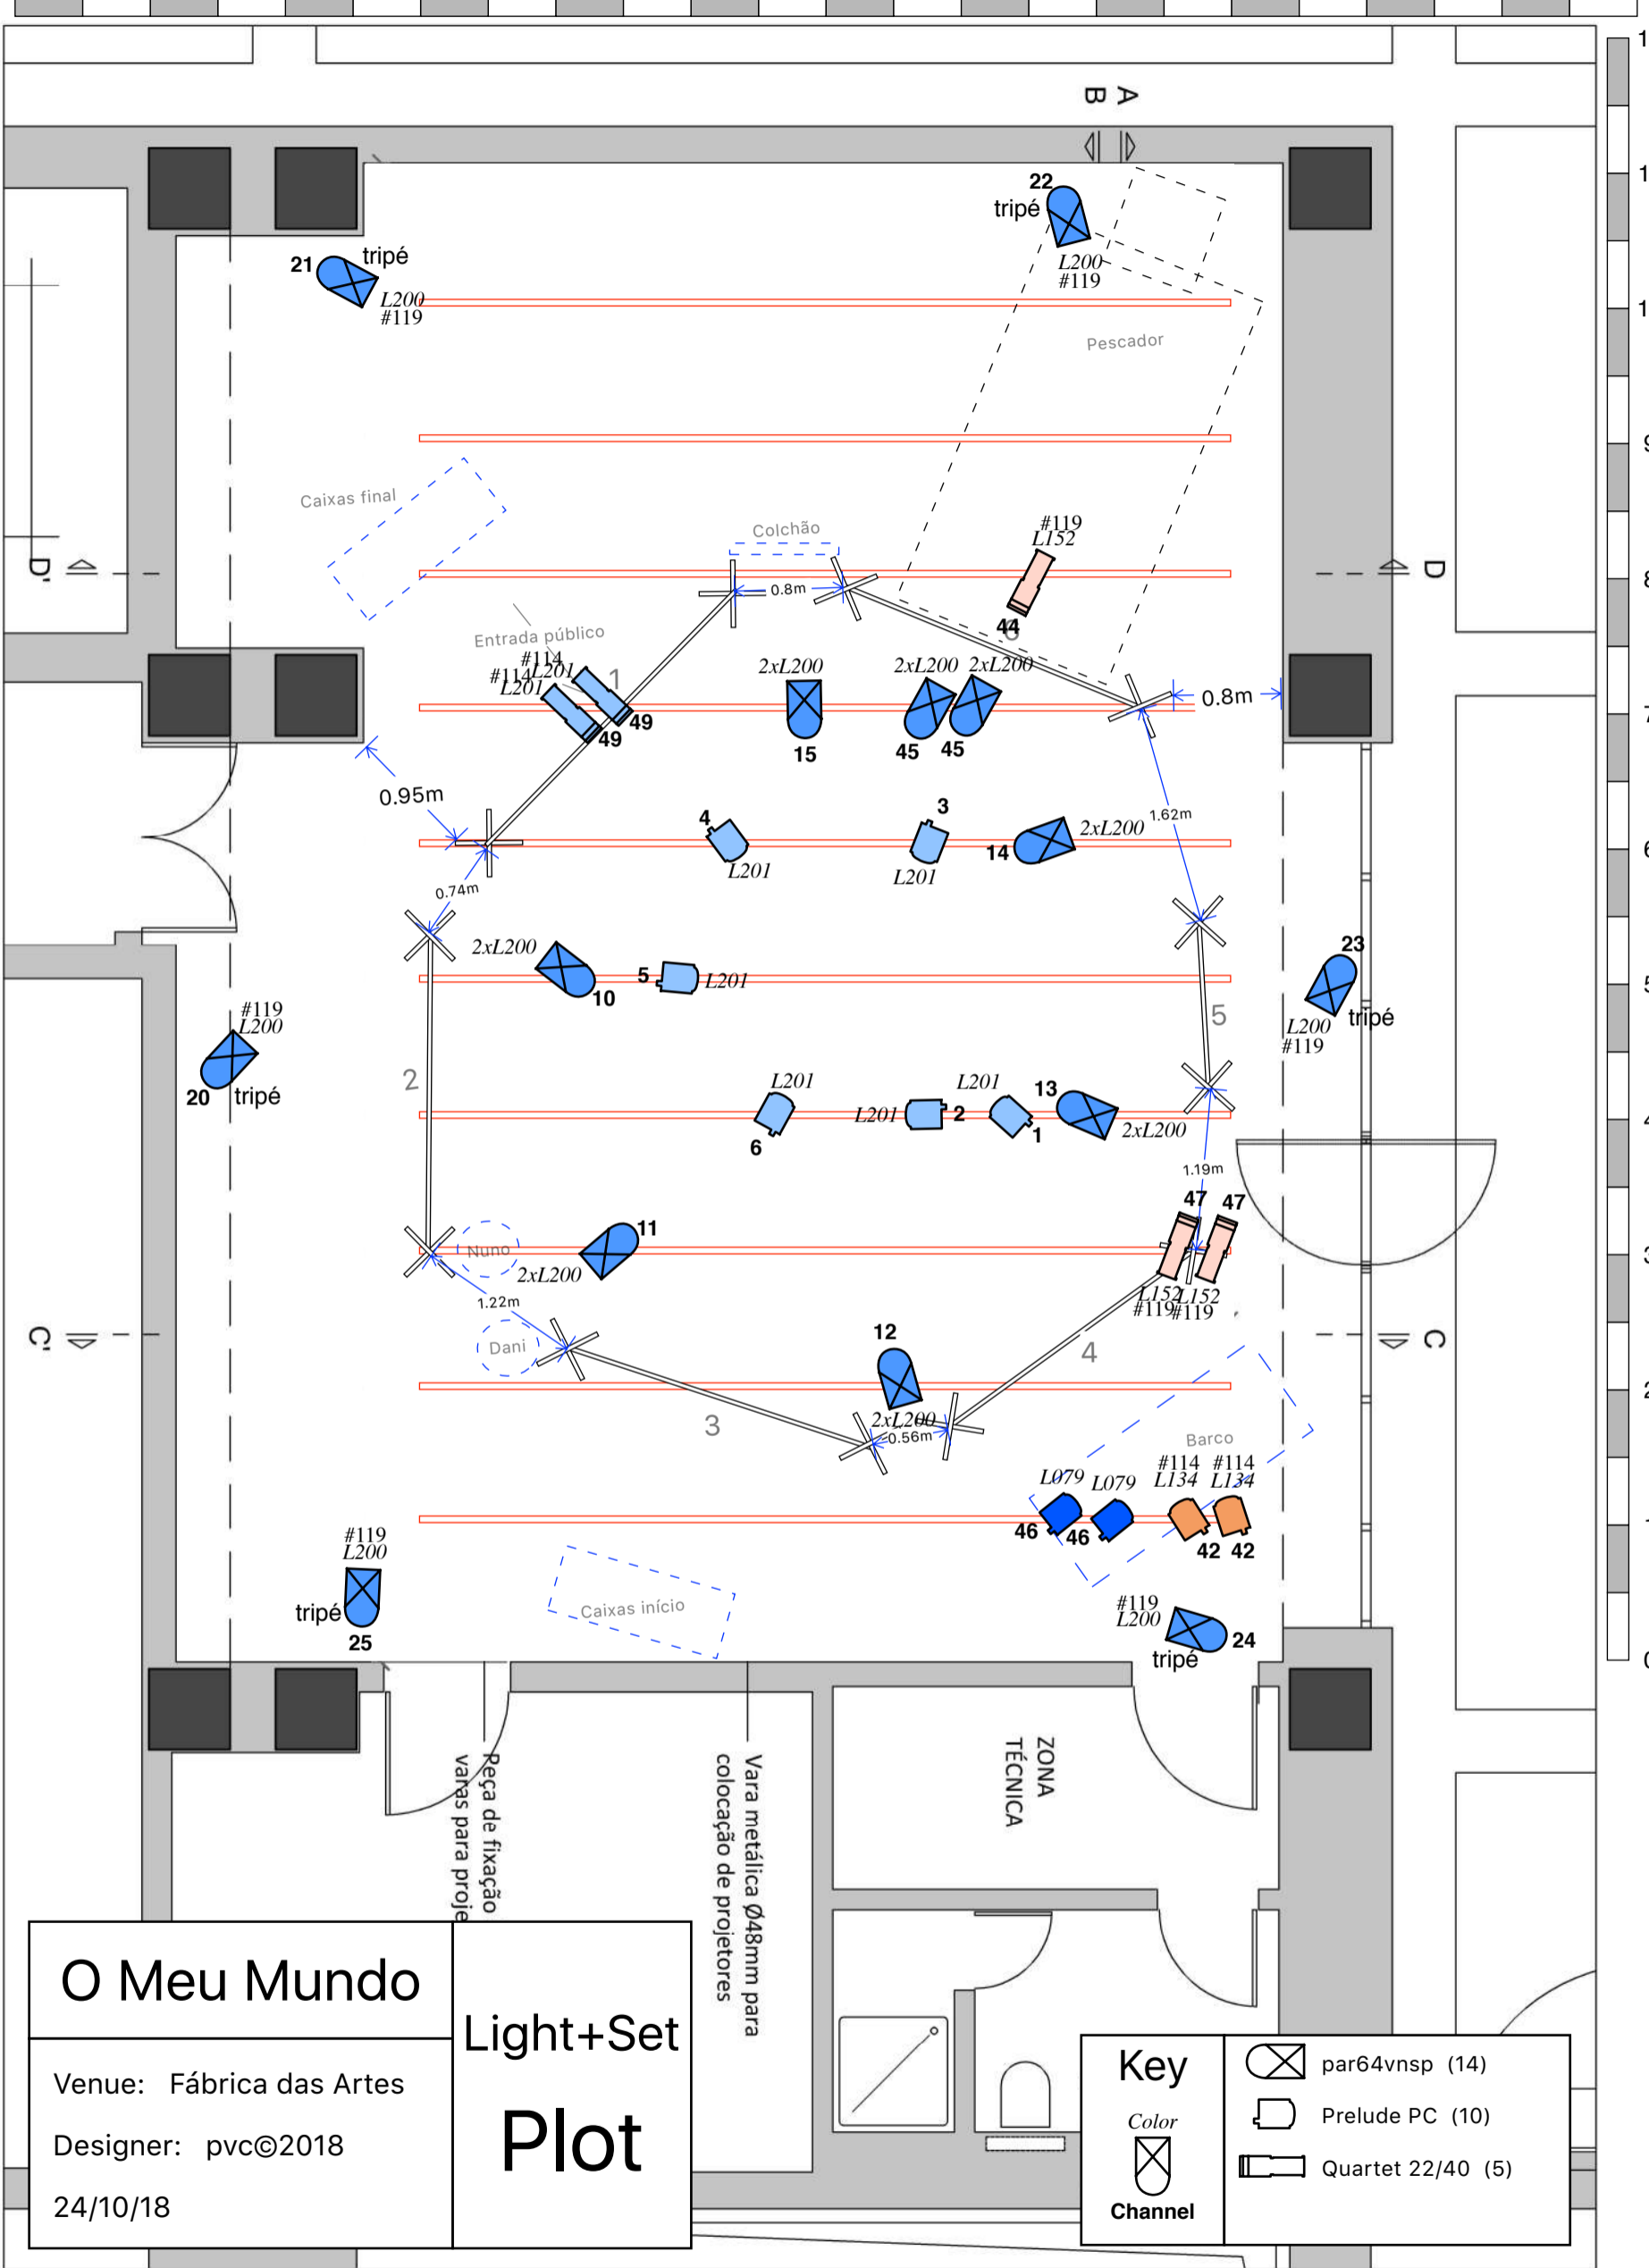

Key	
	Frost Color
	par64cp62 (8)
	Fresnel 1kw (10)
	PC 1kw (9)
	614SX (3)
	1k softlight (4)
	613SX (1)

**O Meu Mundo**  
 Venue: PAC Guimarães  
 Designer: pvc©2018  
 25/09/18

**Set Plot**

6 5 4 3 2 1 0 1 2 3 4 5 6

12  
11  
10  
9  
8  
7  
6  
5  
4  
3  
2  
1  
0

**O Meu Mundo**  
 Venue: Fábrica das Artes  
 Designer: pvc©2018  
 24/10/18

Light+Set  
**Plot**

Vara metálica Ø48mm para colocação de projetores

ZONA TÉCNICA

**Key**  
 Color  
 Channel

- par64vnspl (14)
- Prelude PC (10)
- Quartet 22/40 (5)